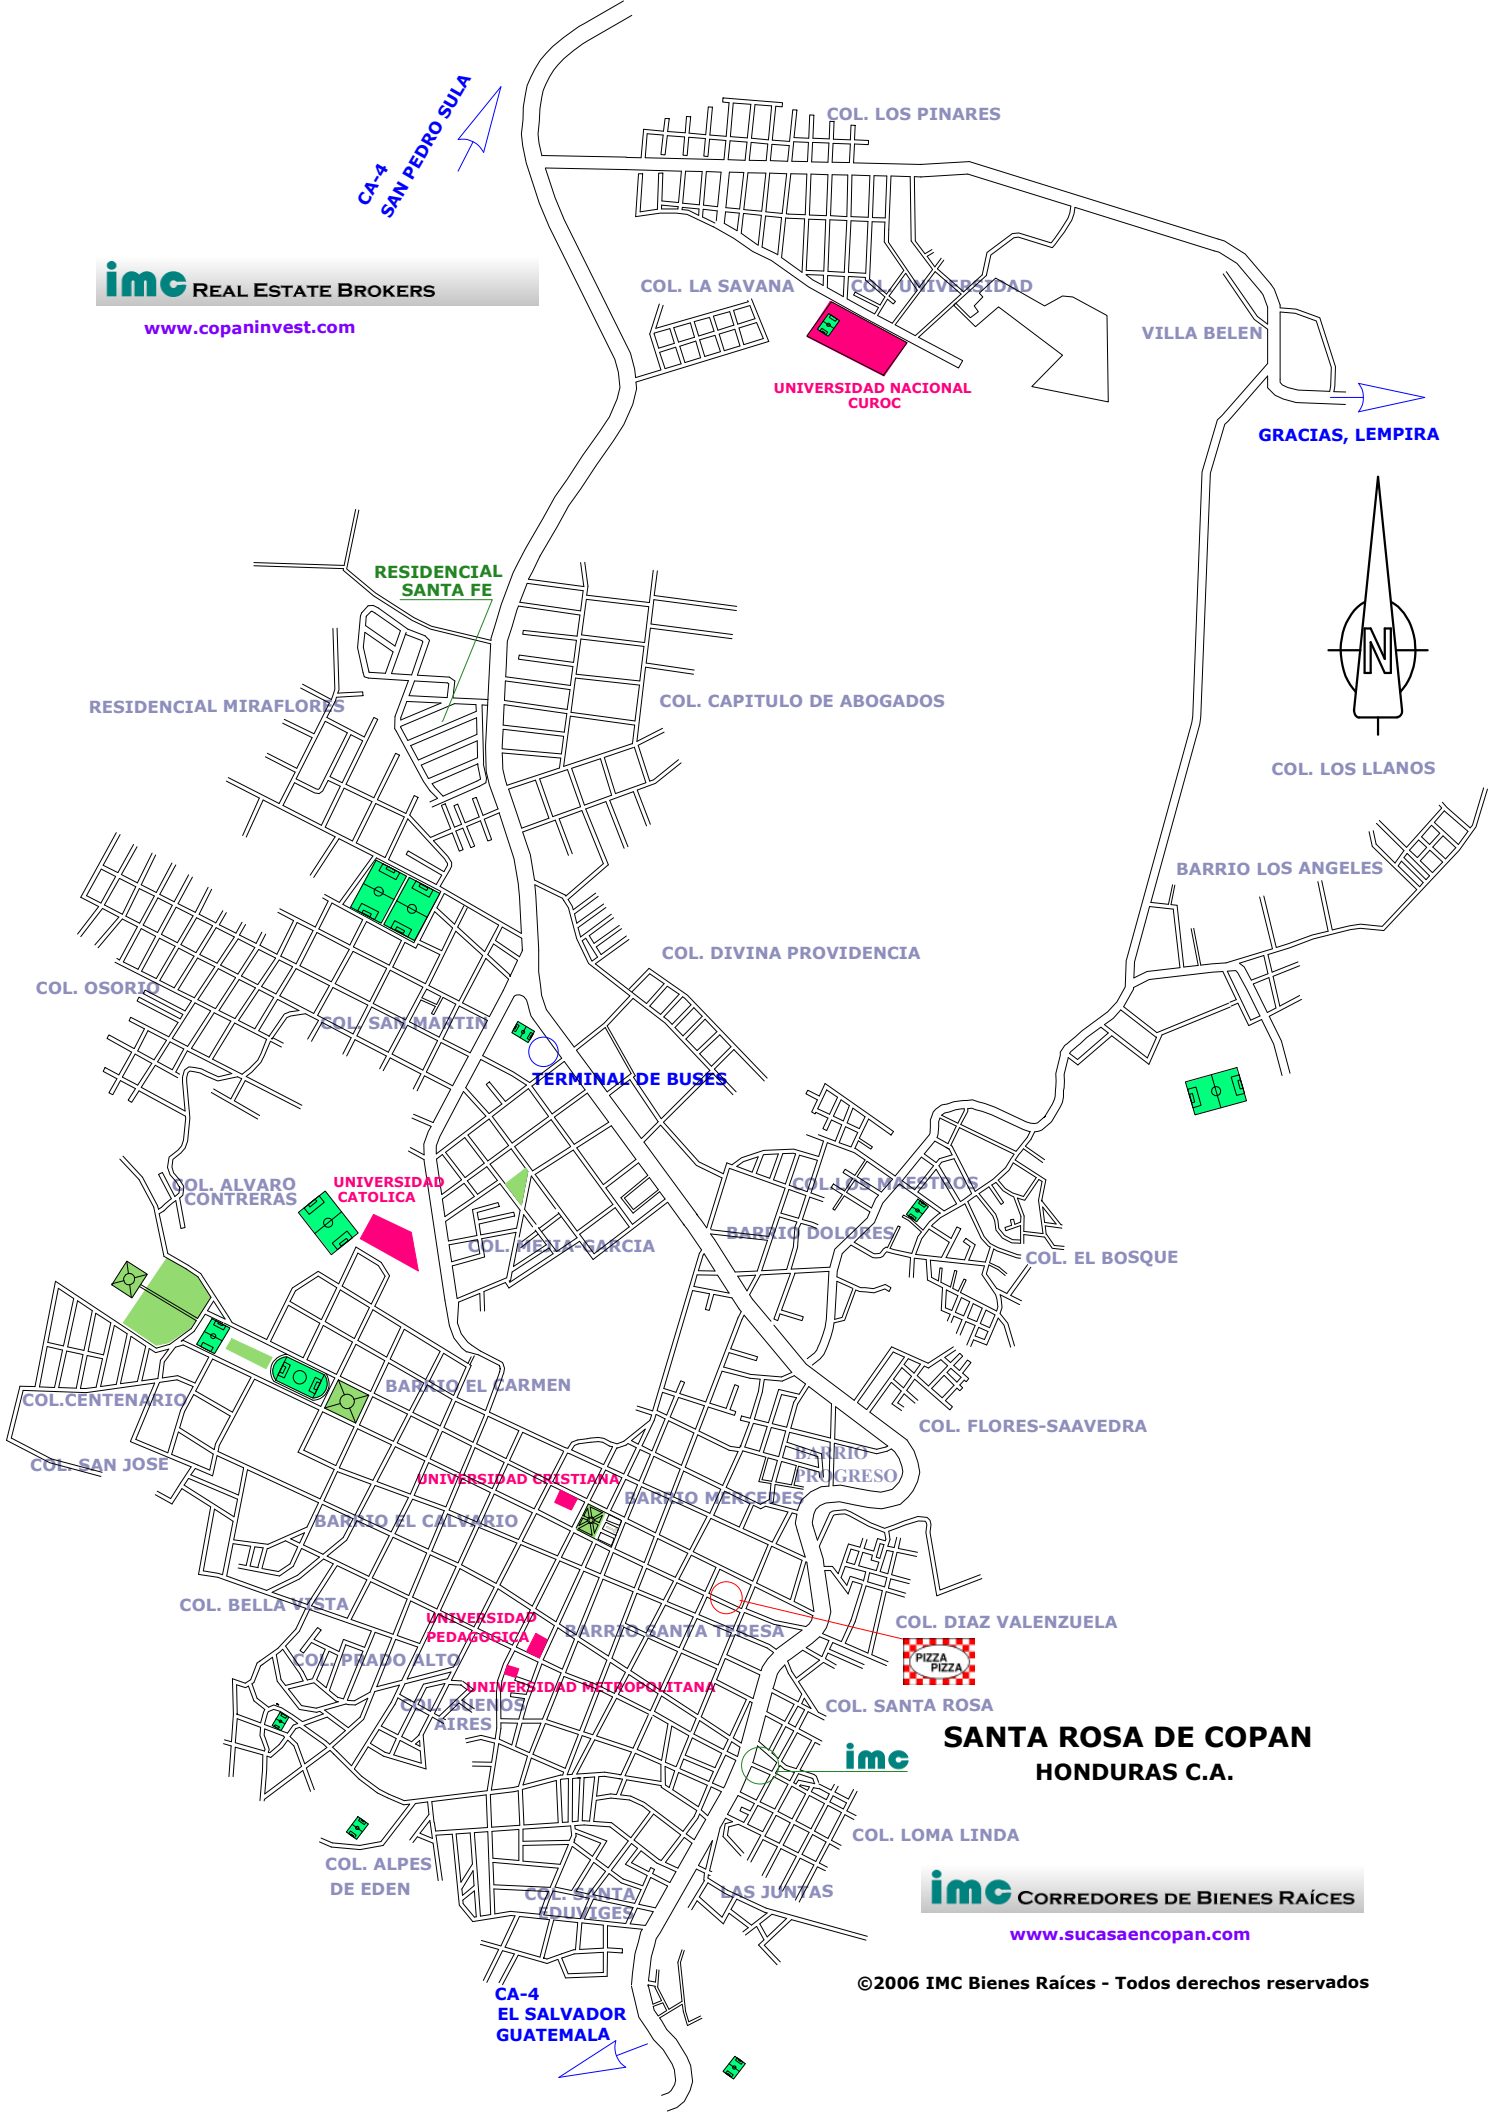

**ime** REAL ESTATE BROKERS

[www.copaninvest.com](http://www.copaninvest.com)

CA-4  
SAN PEDRO SULA

GRACIAS, LEMPIRA

COL. LOS LLANOS

BARRIO LOS ANGELES

COL. DIVINA PROVIDENCIA

TERMINAL DE BUSES

UNIVERSIDAD CATOLICA

COL. LOS MAESTROS

COL. EL BOSQUE

COL. CENTENARIO

BARRIO EL CARMEN

COL. FLORES-SAAVEDRA

COL. SAN JOSE

BARRIO EL CALVARIO

BARRIO MERCEDES

COL. BELLA VISTA

UNIVERSIDAD PEDAGOGICA

BARRIO SANTA TERESA

COL. DIAZ VALENZUELA

COL. PRADO ALTO

UNIVERSIDAD METROPOLITANA

COL. SANTA ROSA